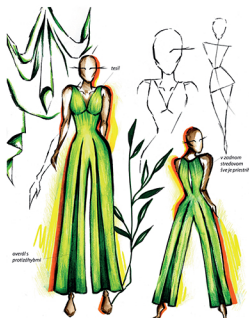

NICOL MANGEROVÁ

POLOHOVÝ PLÁN

SKICE

STRIHOVÉ ŠABLONY

ŠATY Z FILCU

REŠERŠ

MERA		PRO PRAVU		PRO LEVIŠTÍ		MERA	
VELIKOST	OBİM PASU	VELIKOST	OBİM PASU	VELIKOST	OBİM PASU	VELIKOST	OBİM PASU
S	78 cm	S	78 cm	S	78 cm	S	78 cm
M	82 cm	M	82 cm	M	82 cm	M	82 cm
L	86 cm	L	86 cm	L	86 cm	L	86 cm
MERA PRŮRZEMU		MERA PRŮRZEMU		MERA PRŮRZEMU		MERA PRŮRZEMU	
1	1,5 m	1	1,5 m	1	1,5 m	1	1,5 m

SIXTIES

NEW NATURE
60'S

SIXTIES