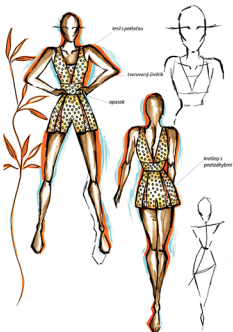

NICOL MANGEROVÁ

POLOHOVÝ PLÁN

SKICE

STRIHOVÉ ŠABLONY

ŠATY Z FILCU

REŠERŠ

MERA		PRO PRAVU		PRO LEVIŠTÍ		MERA	
VELIKOST	OBİM PASU	VELIKOST	OBİM PASU	VELIKOST	OBİM PASU	VELIKOST	OBİM PASU
S	78 cm	S	78 cm	S	78 cm	S	78 cm
M	82 cm	M	82 cm	M	82 cm	M	82 cm
L	86 cm	L	86 cm	L	86 cm	L	86 cm
MERA PRŮRZEMU		MERA PRŮRZEMU		MERA PRŮRZEMU		MERA PRŮRZEMU	
1	1,5 m	1	1,5 m	1	1,5 m	1	1,5 m

SIXTIES

NEW NATURE
60'S

SIXTIES